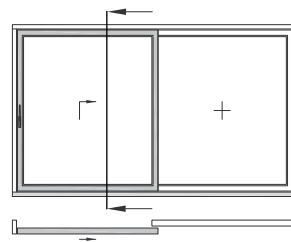

FIȘĂ TEHNICĂ