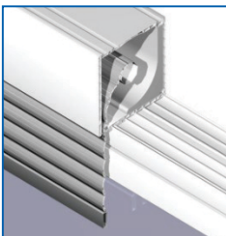

Carcasa mecanismului de glisare

Noua forma a carcasei asigura montarea perfecta și funcționarea sigura și ușoara a feroneriei, protejând-o de intemperii.

Armarea ramelor

Armatura din aluminiu cu bariera termica izoleaza foarte eficient. Canalele pentru șuruburi permit montarea oricarui tip de prag.

Adâncimea falțului

Se pot monta pachete de sticla cu grosimi pâna la 53 mm.

Praguri plate

Pragurile se încadrează în cerințele construcțiilor fara obstacole (max. 20 mm diferența de nivel).

Închiderea mediană

Profilele speciale asigura etanșeitatea perfecta între panouri, per mițând și realizarea panourilor în culori diferite (interior / exterior).

Montaj

Elementele de fixare sunt mascate de profile de sistem standardizate.