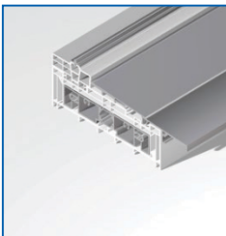

Carcasa mecanismului de glisare

Noua forma a carcasei asigura montarea perfecta și funcționarea sigura și ușoara a feroneriei, protejând-o de intemperii.

Armarea ramelor

Armatura din aluminiu cu bariera termica izoleaza foarte eficient. Canalele pentru șuruburi permit montarea oricarui tip de prag.

Adâncimea falțului

Se pot monta pachete de sticla cu grosimi pâna la 53 mm.

Praguri plate

Pragurile se încadrează în cerințele construcțiilor fara obstacole (max. 20 mm diferența de nivel).

Închiderea mediană

Profilele speciale asigura etanșeitatea perfecta între panouri, per mițând și realizarea panourilor în culori diferite (interior / exterior).

Montaj

Elementele de fixare sunt mascate de profile de sistem standardizate.