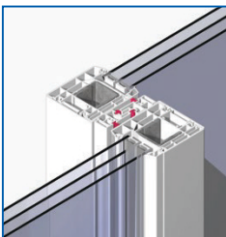

Carcasa mecanismului de glisare

Noua forma a carcasei asigura montarea perfecta și funcționarea sigura și ușoara a feroneriei, protejând-o de intemperii.

Armarea ramelor

Armatura din aluminiu cu bariera termica izoleaza foarte eficient. Canalele pentru șuruburi permit montarea oricarui tip de prag.

Adâncimea falțului

Se pot monta pachete de sticla cu grosimi pâna la 53 mm.

Praguri plate

Pragurile se încadrează în cerințele construcțiilor fara obstacole (max. 20 mm diferența de nivel).

Închiderea mediană

Profilele speciale asigura etanșeitatea perfecta între panouri, per mițând și realizarea panourilor în culori diferite (interior / exterior).

Montaj

Elementele de fixare sunt mascate de profile de sistem standardizate.