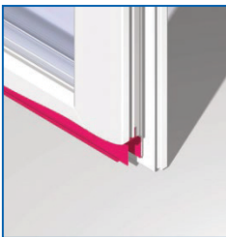

Carcasa mecanismului de glisare

Noua forma a carcasei asigura montarea perfecta și funcționarea sigura și ușoara a feroneriei, protejând-o de intemperii.

Armarea ramelor

Armatura din aluminiu cu bariera termica izoleaza foarte eficient. Canalele pentru șuruburi permit montarea oricarui tip de prag.

Profilele speciale asigura etanșeitatea perfecta între panouri, per mițând și realizarea panourilor în culori diferite (interior / exterior).

Montaj

Elementele de fixare sunt mascate de profile de sistem standardizate.