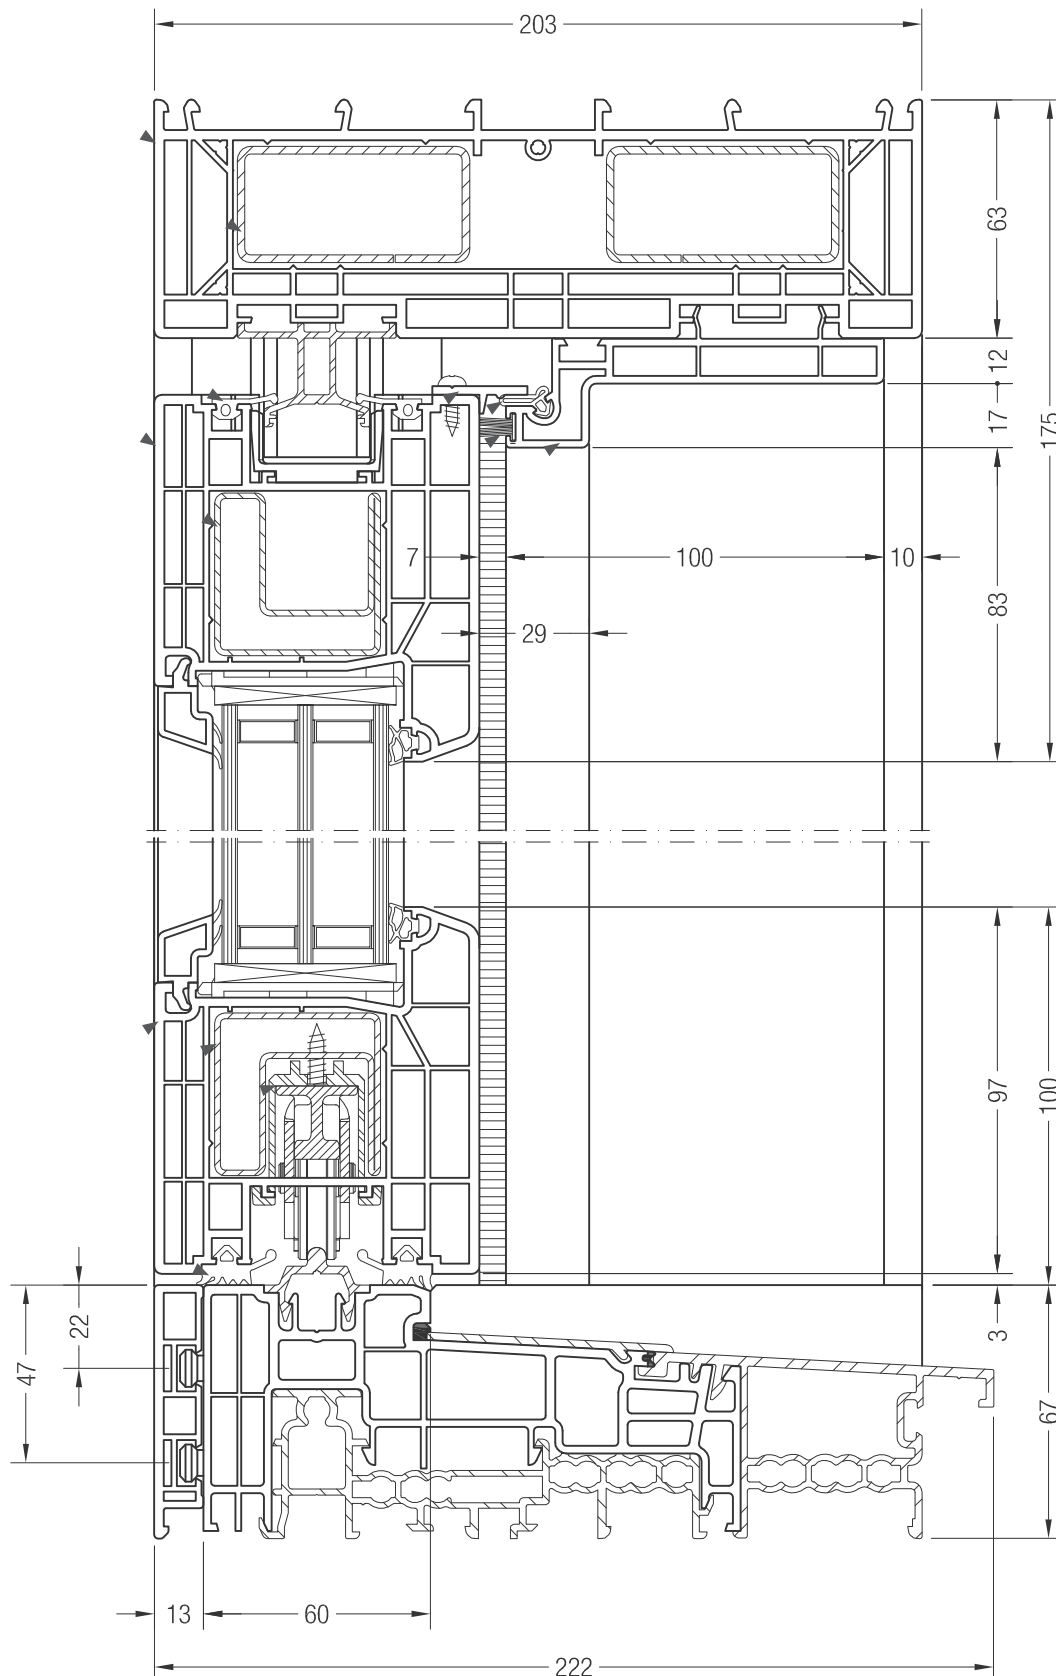

FIȘĂ TEHNICĂ