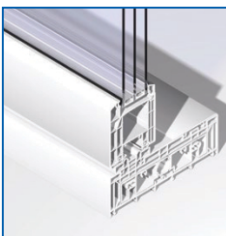

Carcasa mecanismului de glisare

Noua forma a carcasei asigura montarea perfecta și funcționarea sigura și ușoara a feroneriei, protejând-o de intemperii.

Armarea ramelor

Armatura din aluminiu cu bariera termica izoleaza foarte eficient. Canalele pentru șuruburi permit montarea oricarui tip de prag.

Profilele speciale asigura etanșeitatea perfecta între panouri, per mițând și realizarea panourilor în culori diferite (interior / exterior).

Montaj

Elementele de fixare sunt mascate de profile de sistem standardizate.