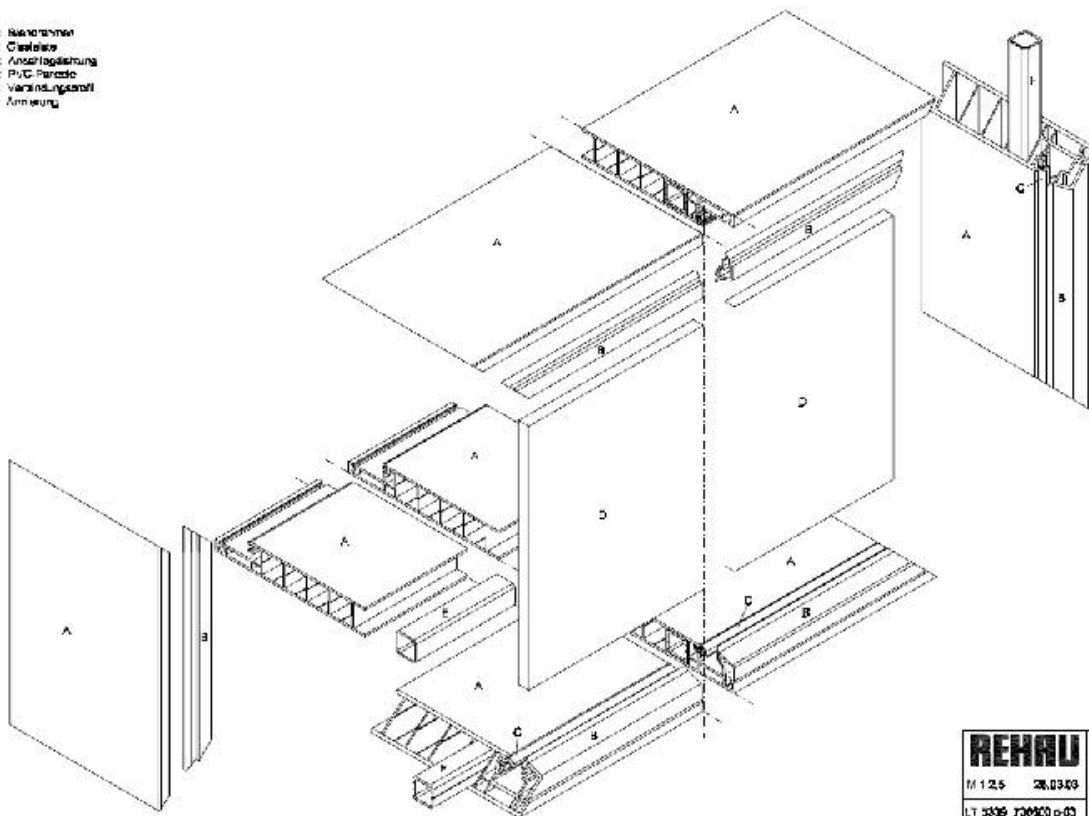

Cassonetti Marpet cu profil Rehau

- A. Aluclădirea
- B. Cămină
- C. Anchetă
- D. PVC Paralel
- E. Vârșă
- F. Anchetă

REHAU	REHAU Aluclădirea Rolladenkasten 5738
M 1 2,5	28.03.03
LT 3336 736920 c-03	Aluclădirea

Variante de executie :

- Varianta 1 : 1 modul complet .
- Varianta 2 : 1 modul debitat (cel puțin 1 latura)
- Varianta 3 : 2 sau mai multe module complete.
- Varianta 4 : 2 sau mai multe module din care unul debitat (cel puțin 1 latura) .

Culori :

- Culori standard : alb, stejar auriu si nuc .
- Culori nestandard : restul de 63 de culori din paletarul de foliere si orice nuanta RAL pentru varianta vopsita .

Limitari dimensionale :

- Minim executie : 250 mm . (minim de latura; nu putem executa 250mm x 250mm.)
- Adancime minima modul : 60 mm .
- Dimensiunile de adancime pot fi din centimetru in centimetru (ex. 60mm – 70 mm – 80 mm.)
- Nu se executa cassonetti cu adancime situata in intervalul 150mm – 180mm .
- Daca se doreste cassonett color dimensiunea maxima de executie este de 350mm x 3050 mm . (pentru dimensiuni mai mari se contacteaza producatorul)
- Cassonetti pot fi executati si fara panel .
- Solutii pentru inlocuirea panelului : lambriu .