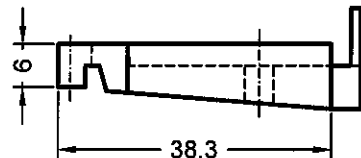

Art. 269632 rechts **hellgrau**
Art. 269642 links **hellgrau**
RAU-ASA
Endkappe für Bodenschwelle
Altbau TD und Neubau TD