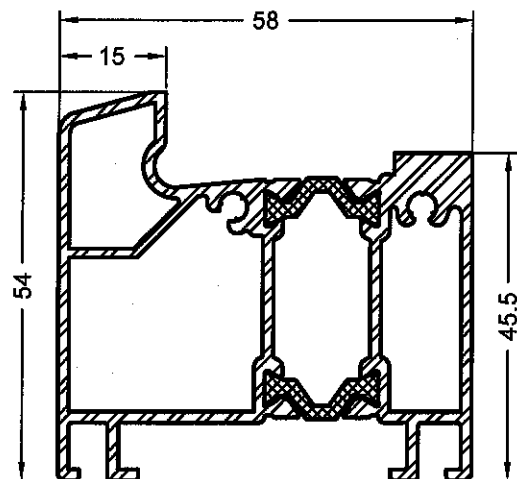

3. REHAU-Thermo-Design

3.2 Profildruck

Flügelprofile

Art. 541130 01
 Art. 541350 **kaschiert**
 Haustürflügel Z TD

Art. 541150 01
 Art. 541340 **kaschiert**
 Haustürflügel T TD

01	Grundkörper: weiß	verschweißbare Dichtungen: schwarz
15	Grundkörper: weiß	verschweißbare Dichtungen: grau
Farbvarianten: siehe Seite a		
*Außerstandard, Lieferzeit und Aufmachung auf Anfrage		

3. REHAU-Thermo-Design

3.2 Profildruck

Zubehör für den Bodenanschluss

Art. 250685
Bürstendichtung 6.5
für Türanschluss Art. 250395

Art. 250395 **natur eloxiert**
Aluminium
Türanschluss

Art. 865070 **schwarz**
RAU-SR
Schwellendichtung

Art. 227848 **natur eloxiert**
Aluminium
Anschlagleiste

Art. 269632 rechts **hellgrau**
Art. 269642 links **hellgrau**
RAU-ASA
Endkappe für Bodenschwelle
Altbau TD und Neubau TD

Art. 260000 **natur eloxiert**
Aluminium
Bodenschwelle Altbau TD