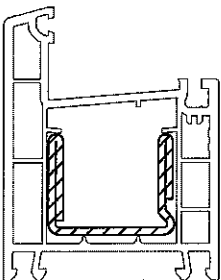

	244506
	1,5
lx	2,5
ly	1,1
	6

35 x 28

	244536
	2
lx	5
ly	2
	6

35 x 28

	244516	244526
	1,5	2
lx	2,7	3,4
ly	1,3	1,7
	6	6

35 x 28

	237091	249934
	1,5	2
lx	2,8	3,5
ly	2,1	2,7
	6	6

EURO-DESIGN 60

PROFILDRUCK

Blendrahmen

Blendrahmen 76-1 ED60

- 554082
- 564082
- 554083
- 36

Verglasungsdichtung siehe
Verglasungsrichtlinie

	864952
	865530
	835171

35 x 28	
	244506
	1,5
lx	2,5
ly	1,1
	6

35 x 28		
	237091	249934
	1,5	2
lx	2,8	3,5
ly	2,1	2,7
	6	6

35 x 28		
	244516	244526
	1,5	2
lx	2,7	3,4
ly	1,3	1,7
	6	6

35 x 34	
	227167
	2
lx	2,7
ly	3,9
	6

35 x 28	
	244536
	2
lx	5
ly	2
	6

3. REHAU-Thermo-Design

3.2 Profildruck

Flügelprofile

Art. 554081/554085 01, 15
 Art. 564081/564085 kaschiert
 Flügel Z 74 TD/Flügel Z 74 TD
 mit verschweißbaren Dichtungen