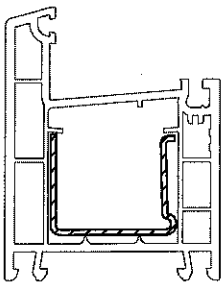

	244506
	1,5
lx	2,5
ly	1,1
	6

35 x 28

	244536
	2
lx	5
ly	2
	6

35 x 28

	244516	244526
	1,5	2
lx	2,7	3,4
ly	1,3	1,7
	6	6

35 x 28

	237091	249934
	1,5	2
lx	2,8	3,5
ly	2,1	2,7
	6	6

EURO-DESIGN 60

PROFILDRUCK

Blendrahmen

Blendrahmen 76-1 ED60

- 554082
- 564082
- 554083
- 36

Verglasungsdichtung siehe
Verglasungsrichtlinie

	864952
	865530
	835171

35 x 28	
	244506
	1,5
lx	2,5
ly	1,1
	6

35 x 28		
	237091	249934
	1,5	2
lx	2,8	3,5
ly	2,1	2,7
	6	6

35 x 28		
	244516	244526
	1,5	2
lx	2,7	3,4
ly	1,3	1,7
	6	6

35 x 34	
	227167
	2
lx	2,7
ly	3,9
	6

35 x 28	
	244536
	2
lx	5
ly	2
	6

3. REHAU-Thermo-Design

3.2 Profildruck

Flügelprofile

Art. 554081/554085 01, 15
 Art. 564081/564085 kaschiert
 Flügel Z 74 TD/Flügel Z 74 TD
 mit verschweißbaren Dichtungen