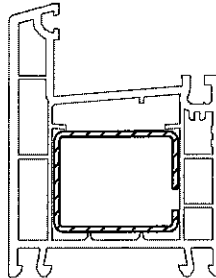

	244506
	1,5
lx	2,5
ly	1,1
	6

35 x 28

	244536
	2
lx	5
ly	2
	6

35 x 28

	244516	244526
	1,5	2
lx	2,7	3,4
ly	1,3	1,7
	6	6

35 x 28

	237091	249934
	1,5	2
lx	2,8	3,5
ly	2,1	2,7
	6	6

EURO-DESIGN 60

PROFILDRUCK

Blendrahmen

Blendrahmen 76-1 ED60

- 554082
- 564082
- 554083
- 36

Verglasungsdichtung siehe
Verglasungsrichtlinie

	864952
	865530
	835171

35 x 28	
	244506
	1,5
lx	2,5
ly	1,1
	6

35 x 28		
	237091	249934
	1,5	2
lx	2,8	3,5
ly	2,1	2,7
	6	6

35 x 28		
	244516	244526
	1,5	2
lx	2,7	3,4
ly	1,3	1,7
	6	6

35 x 34	
	227167
	2
lx	2,7
ly	3,9
	6

35 x 28	
	244536
	2
lx	5
ly	2
	6

3. REHAU-Thermo-Design

3.2 Profildruck

Flügelprofile

Art. 554081/554085 01, 15
 Art. 564081/564085 kaschiert
 Flügel Z 74 TD/Flügel Z 74 TD
 mit verschweißbaren Dichtungen