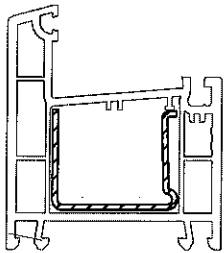

EURO-DESIGN 60

PROFILDRUCK

Blendrahmen

Blendrahmen 68 ED60

- 554042
- 564042
- 554043
- 36

Verglasungsdichtung siehe
Verglasungsrichtlinie

	864952
	865530
	835171

35 x 28

	244506
	1,5
lx	2,5
ly	1,1
	6

35 x 28

	244536
	2
lx	5
ly	2
	6

35 x 28

	244516	244526
	1,5	2
lx	2,7	3,4
ly	1,3	1,7
	6	6

35 x 28

	237091	249934
	1,5	2
lx	2,8	3,5
ly	2,1	2,7
	6	6

EURO-DESIGN 60