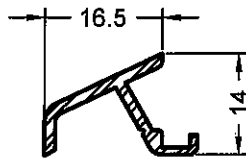

Art. 227848 **natur eloxiert**
Aluminium
Anschlagleiste

Art. 269632 rechts **hellgrau**
Art. 269642 links **hellgrau**
RAU-ASA
Endkappe für Bodenschwelle
Altbau TD und Neubau TD

Art. 260000 **natur eloxiert**
Aluminium
Bodenschwelle Altbau TD