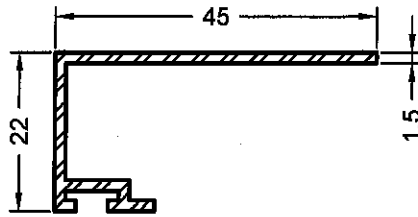

3. REHAU-Thermo-Design

3.2 Profildruck

Zubehör für den Bodenanschluss

Art. 250685
Bürstendichtung 6.5
für Türanschluss Art. 250395

Art. 250395 **natur eloxiert**
Aluminium
Türanschluss