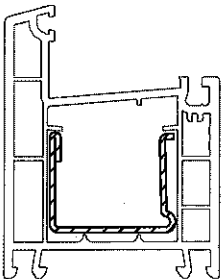

	244506
	1,5
lx	2,5
ly	1,1
	6

35 x 28

	244536
	2
lx	5
ly	2
	6

35 x 28

	244516	244526
	1,5	2
lx	2,7	3,4
ly	1,3	1,7
	6	6

35 x 28

	237091	249934
	1,5	2
lx	2,8	3,5
ly	2,1	2,7
	6	6

EURO-DESIGN 60

PROFILDRUCK

Blendrahmen

Blendrahmen 76-1 ED60

- 554082
- 564082
- 554083
- 36

Verglasungsdichtung siehe
Verglasungsrichtlinie

	864952
	865530
	835171

35 x 28	
	244506
	1,5
lx	2,5
ly	1,1
	6

35 x 28		
	237091	249934
	1,5	2
lx	2,8	3,5
ly	2,1	2,7
	6	6

35 x 28		
	244516	244526
	1,5	2
lx	2,7	3,4
ly	1,3	1,7
	6	6

35 x 34	
	227167
	2
lx	2,7
ly	3,9
	6

35 x 28	
	244536
	2
lx	5
ly	2
	6

3. REHAU-Thermo-Design

3.2 Profildruck

Flügelprofile

Art. 554081/554085 01, 15
 Art. 564081/564085 kaschiert
 Flügel Z 74 TD/Flügel Z 74 TD
 mit verschweißbaren Dichtungen