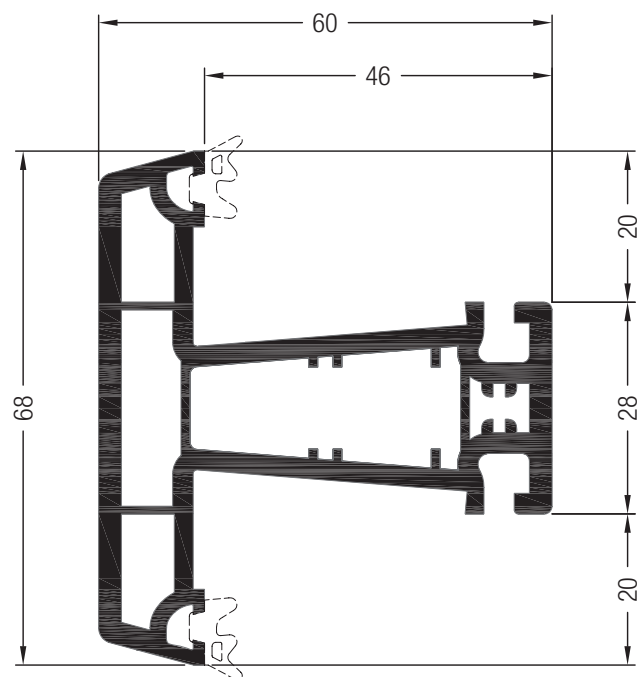

35 x 28

	244516	244526
	1,5	2
lx	2,7	3,4
ly	1,3	1,7
	6	6

35 x 28

	237091	249934
	1,5	2
lx	2,8	3,5
ly	2,1	2,7
	6	6

EURO-DESIGN 60

PROFILE

Montanți-Rigle-Șprosur

Spros 68 TD