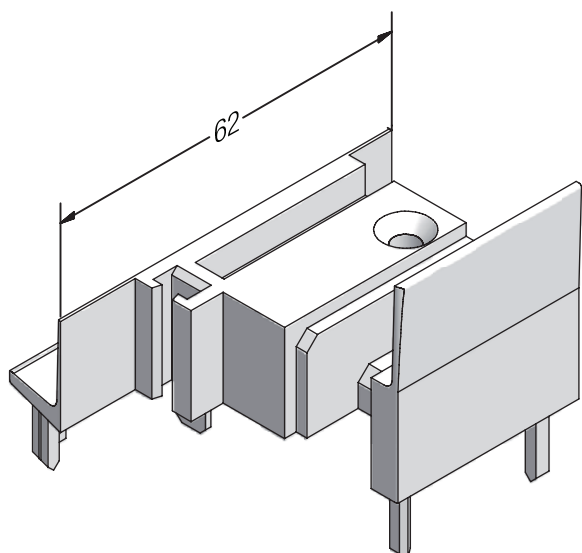

Capac pentru montant orb TD

RAU-ASA

229107

229117

100