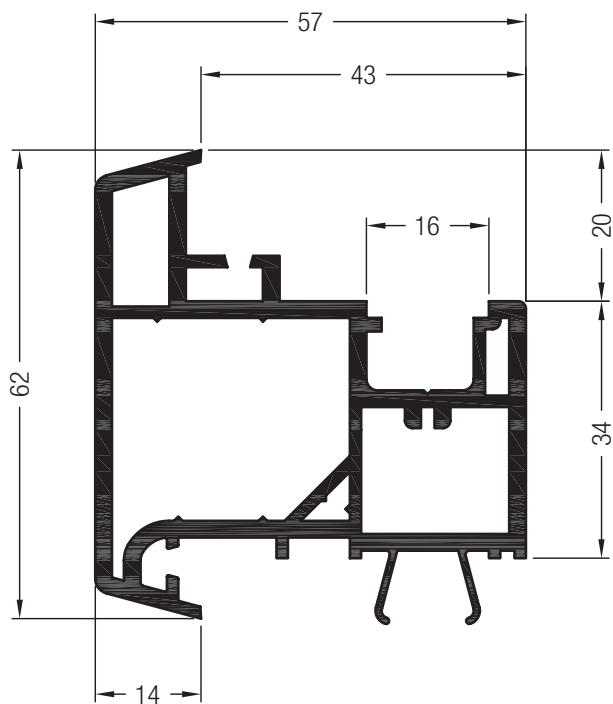

35 x 28

	244506
	1,5
lx	2,5
ly	1,1
	6

35 x 28

	244536
	2
lx	5,0
ly	2,0
	6

EURO-DESIGN 60

PROFILE

Profile pentru ferestre în două canate fără montant fix

Profil Ștulp TD

222727    

222737    

 50

EURO-DESIGN 60

PROFILE

Profile pentru ferestre în două canate fără montant fix

Montant orb TD

554230 