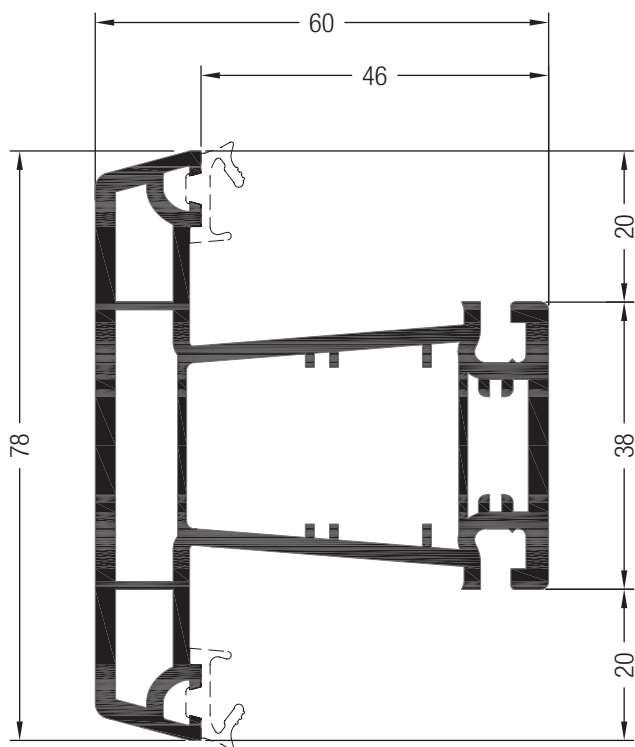

	244516	244526
	1,5	2
lx	2,7	3,4
ly	1,3	1,7
	6	6

35 x 34

	227167
	2
lx	2,7
ly	3,9
	6

35 x 28

	244536
	2
lx	5
ly	2
	6

EURO-DESIGN 60

PROFILE

Montanți-Rigle-Șprosur