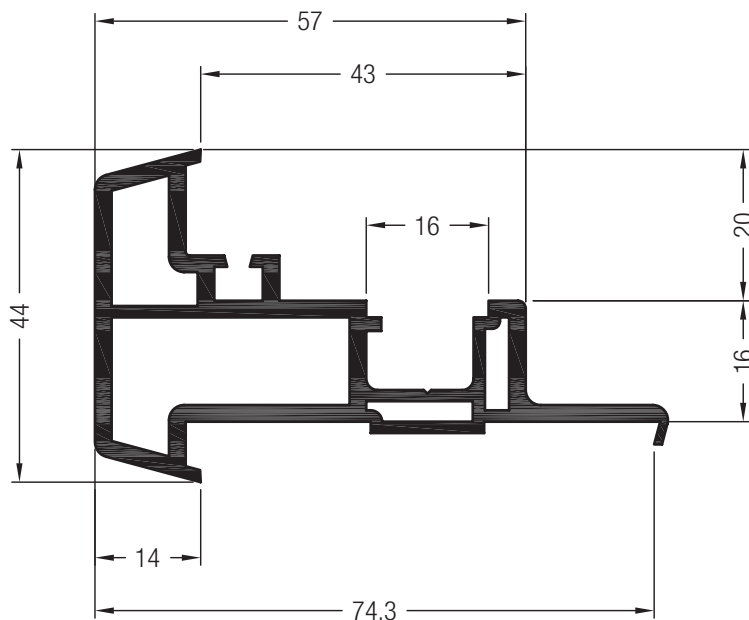

35 x 28

	244506
	1,5
lx	2,5
ly	1,1
	6

35 x 28

	244536
	2
lx	5,0
ly	2,0
	6

EURO-DESIGN 60

PROFILE

Profile pentru ferestre în două canate fără montant fix

Profil Ștulp TD