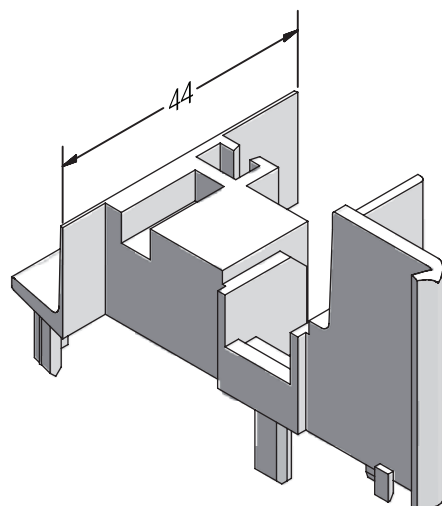

Capac pentru Ștulp TD

RAU-ASA

222727

222737

50