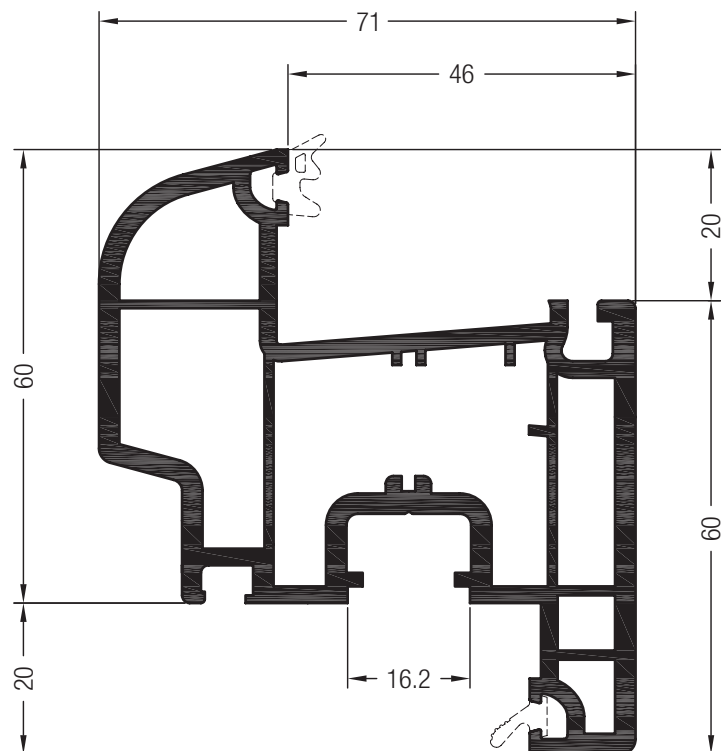

 36

554013  @

 540

Garnitură de sticlă vezi
Instrucțiuni pentru geamuri

	864952
	865530
	835171

35,5 x 28

	244546
	2
lx	2,2
ly	1,3
	6

35 x 28

	244516	244526
	1,5	2
lx	2,7	3,4
ly	1,3	1,7
	6	6

35 x 28

	244506
	1,5
lx	2,5
ly	1,1
	6

35 x 28

	244536
	2
lx	5,0
ly	2,0
	6

EURO-DESIGN 60

PROFILE

Canat

35 x 28

	244506
	1,5
lx	2,5
ly	1,1
	6

35 x 28

	244536
	2
lx	5,0
ly	2,0
	6

EURO-DESIGN 60

PROFILE

Profile pentru ferestre în două canate fără montant fix

Profil Ștulp TD