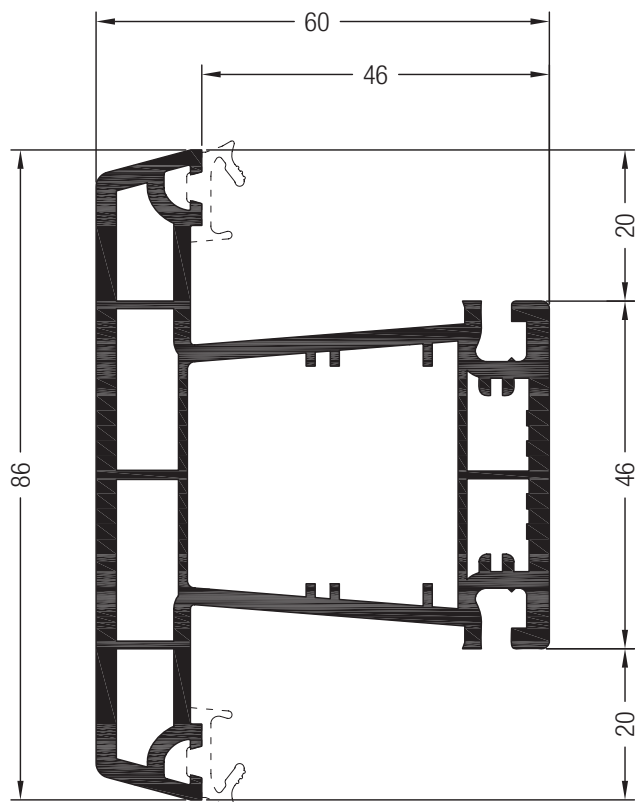

EURO-DESIGN 60

PROFILE

Montanți-Rigle-Șprosur

Montant 86 ED60

554192

564192

554193 @

36

Garnitură de sticlă vezi
Instrucțiuni pentru geamuri

	864952
	865530
	835171